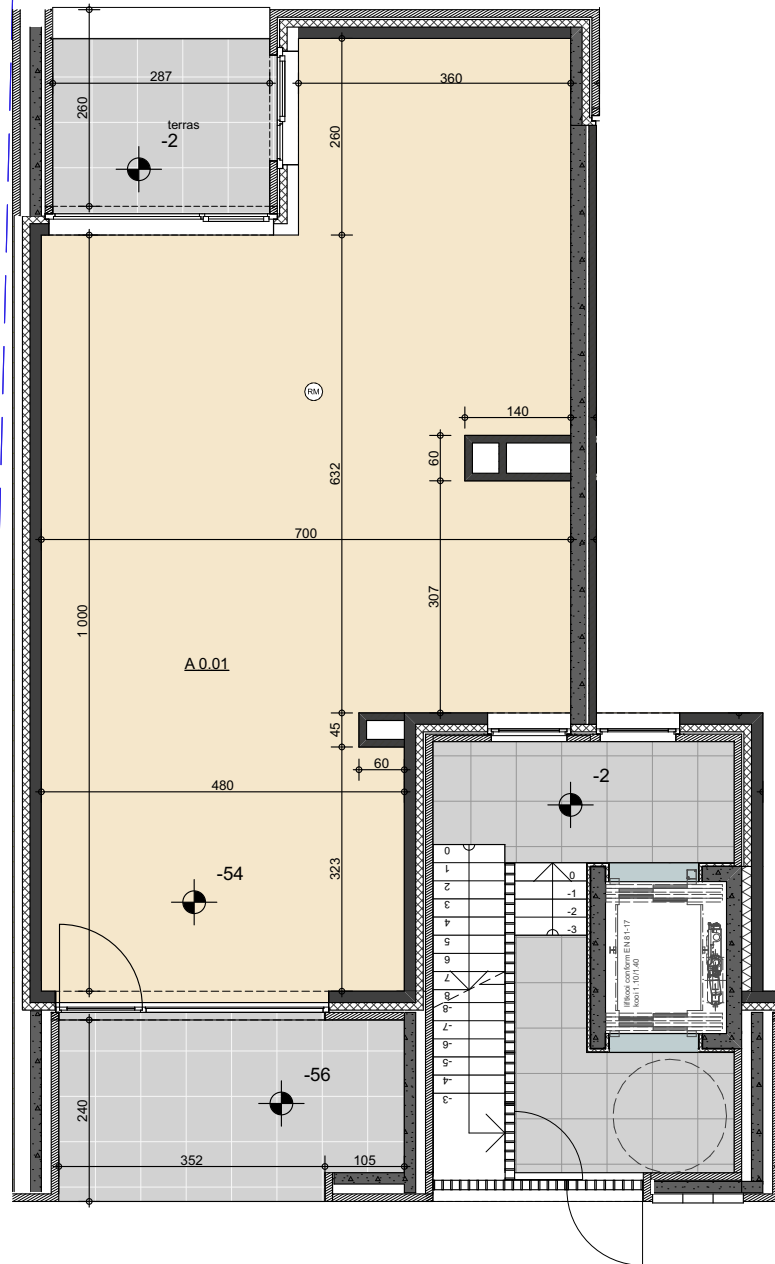

WINGERPARK

Leuvensesteenweg 234 / 232 / 230 / 228 / 226 / 224 - 3390 Sint-Joris-Winge

appartement A 0.01 - verdieping 0

oppervlakte appartement : 84.98 m²
oppervlakte terras : 22.18 m²
oppervlakte tuin : 54.43 m²
opgelet : tuin in helling

GEVEL LEUVENSESTEENWEG

schaal 1 / 100