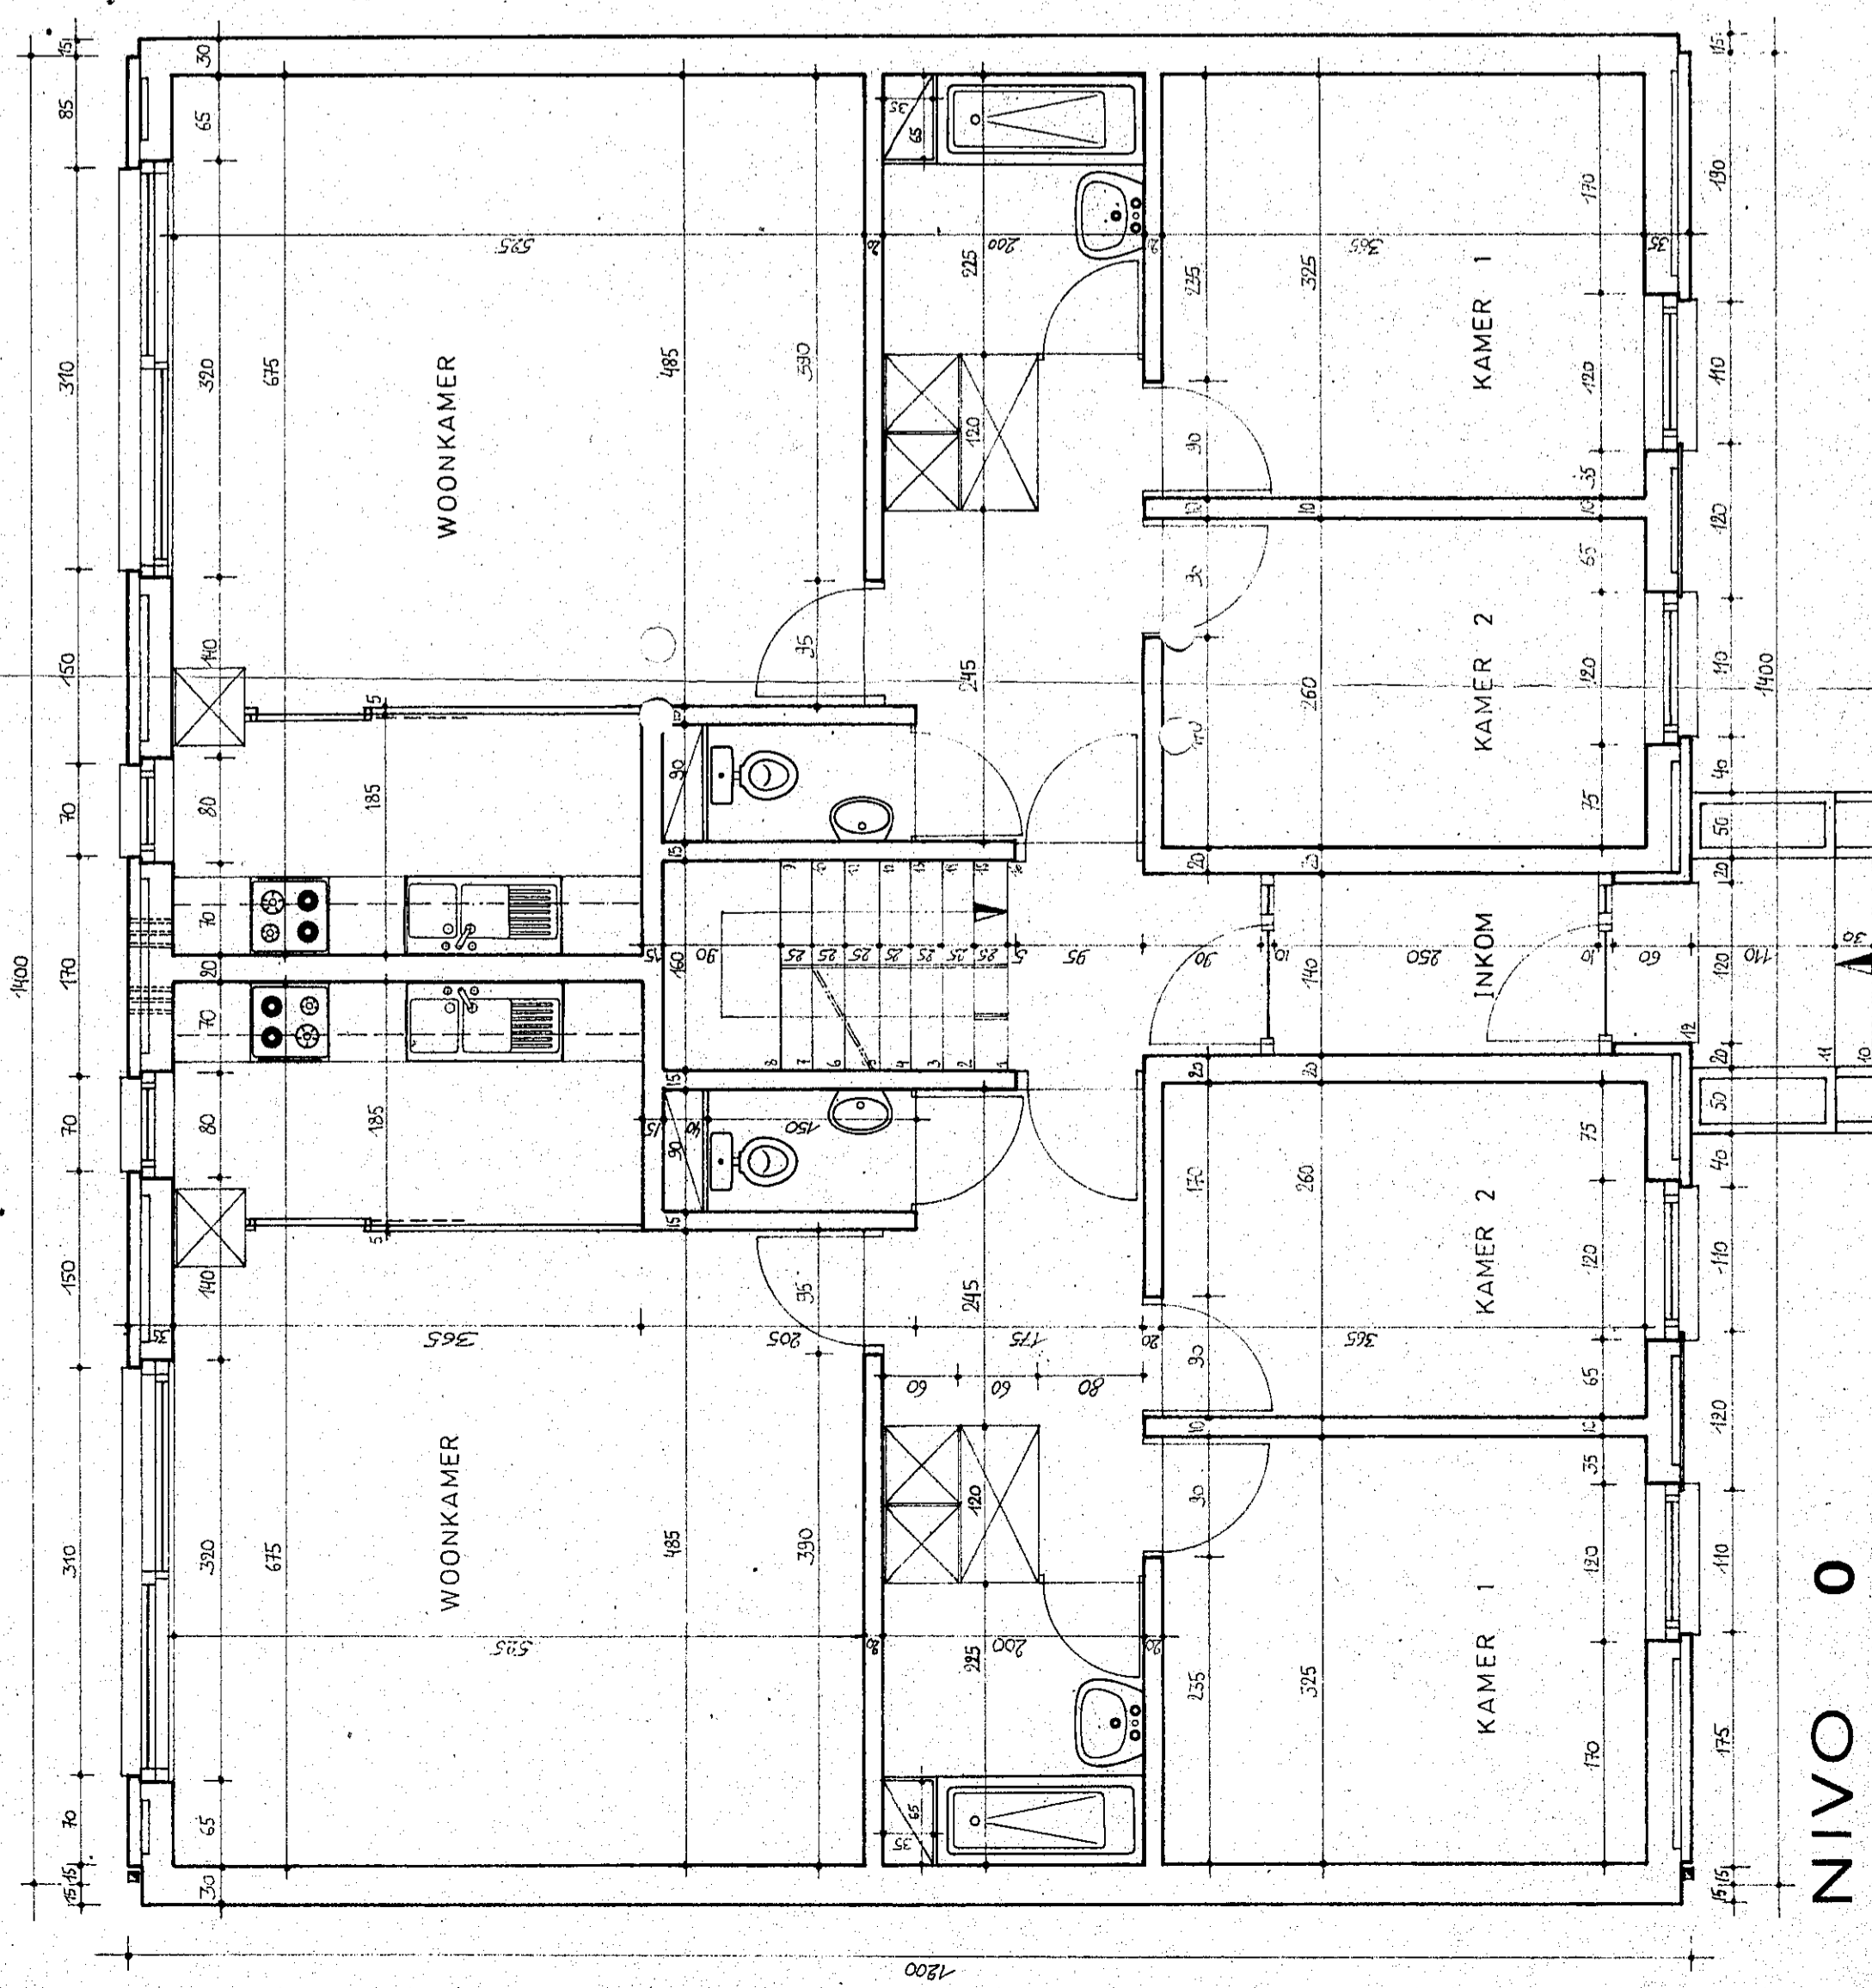

DATUM DE EIGENAAR, DE ARCHITEKT,

1:50
7303 U 01

DE AANNEMER, OPMERKINGEN,

NIVO 0

NIVO +1,2