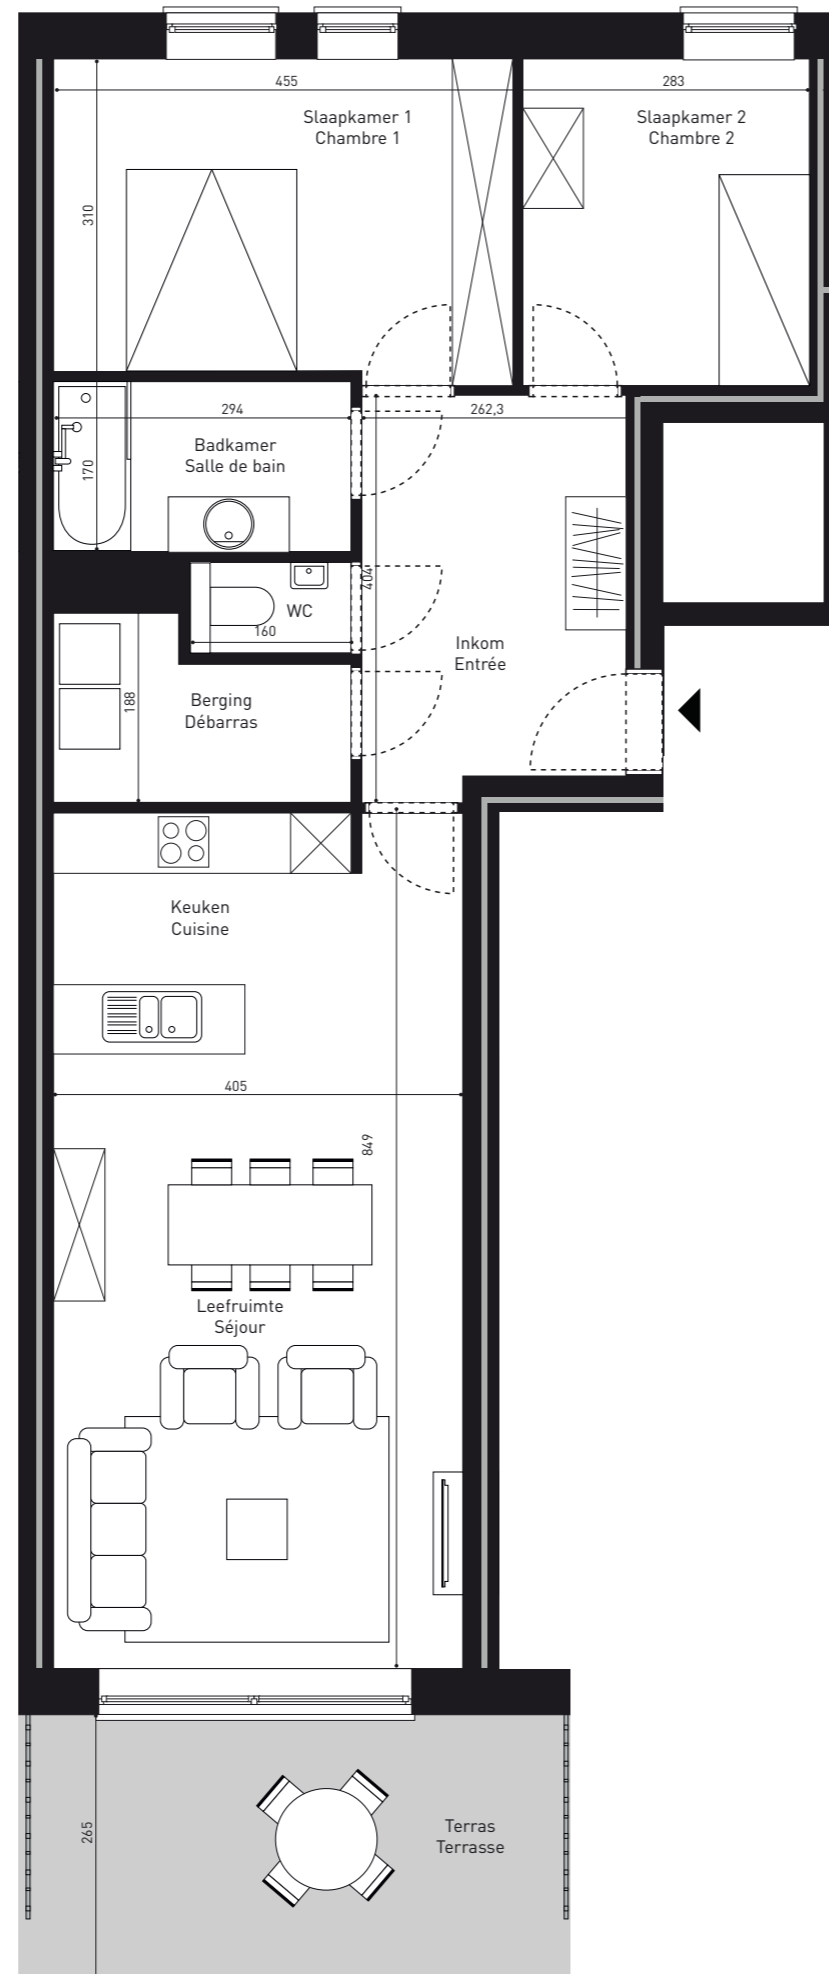

## ORIGO Appartement 6.1.9

Niveau / étage	1
Bruto woonopp / surface habitable brute:	94,1 m <sup>2</sup>
Terras opp / surface terrasse brute:	13,5 m <sup>2</sup>
Schaal / échelle	1:75

Inplantingsplan / plan d'implantation

Gevelzicht / vue de la façade

Grondplan / plan d'étage

Maten zijn indicatief, meubels zijn ingetekend bij wijze van voorbeeld, berging wordt deels ingenomen door technieken.  
Les tailles sont indicatives, les meubles sont dessinés à titre d'exemple, le stockage est en partie repris par des techniques.