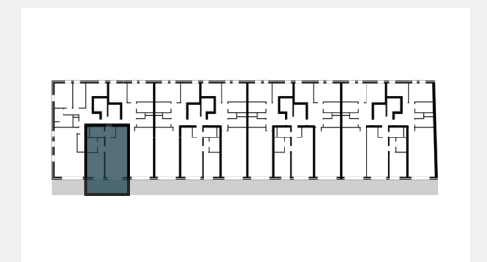

## ORIGO Appartement 6.1.11

Niveau / étage	1
Bruto woonopp / surface habitable brute:	64,12 m <sup>2</sup>
Terras opp / surface terrasse brute:	13,5 m <sup>2</sup>
Schaal / échelle	1:50

Inplantingsplan / plan d'implantation

Gevelzicht / vue de la façade

Grondplan / plan d'étage

Maten zijn indicatief, meubels zijn ingetekend bij wijze van voorbeeld, berging wordt deels ingenomen door technieken.  
Les tailles sont indicatives, les meubles sont dessinés à titre d'exemple, le stockage est en partie repris par des techniques.