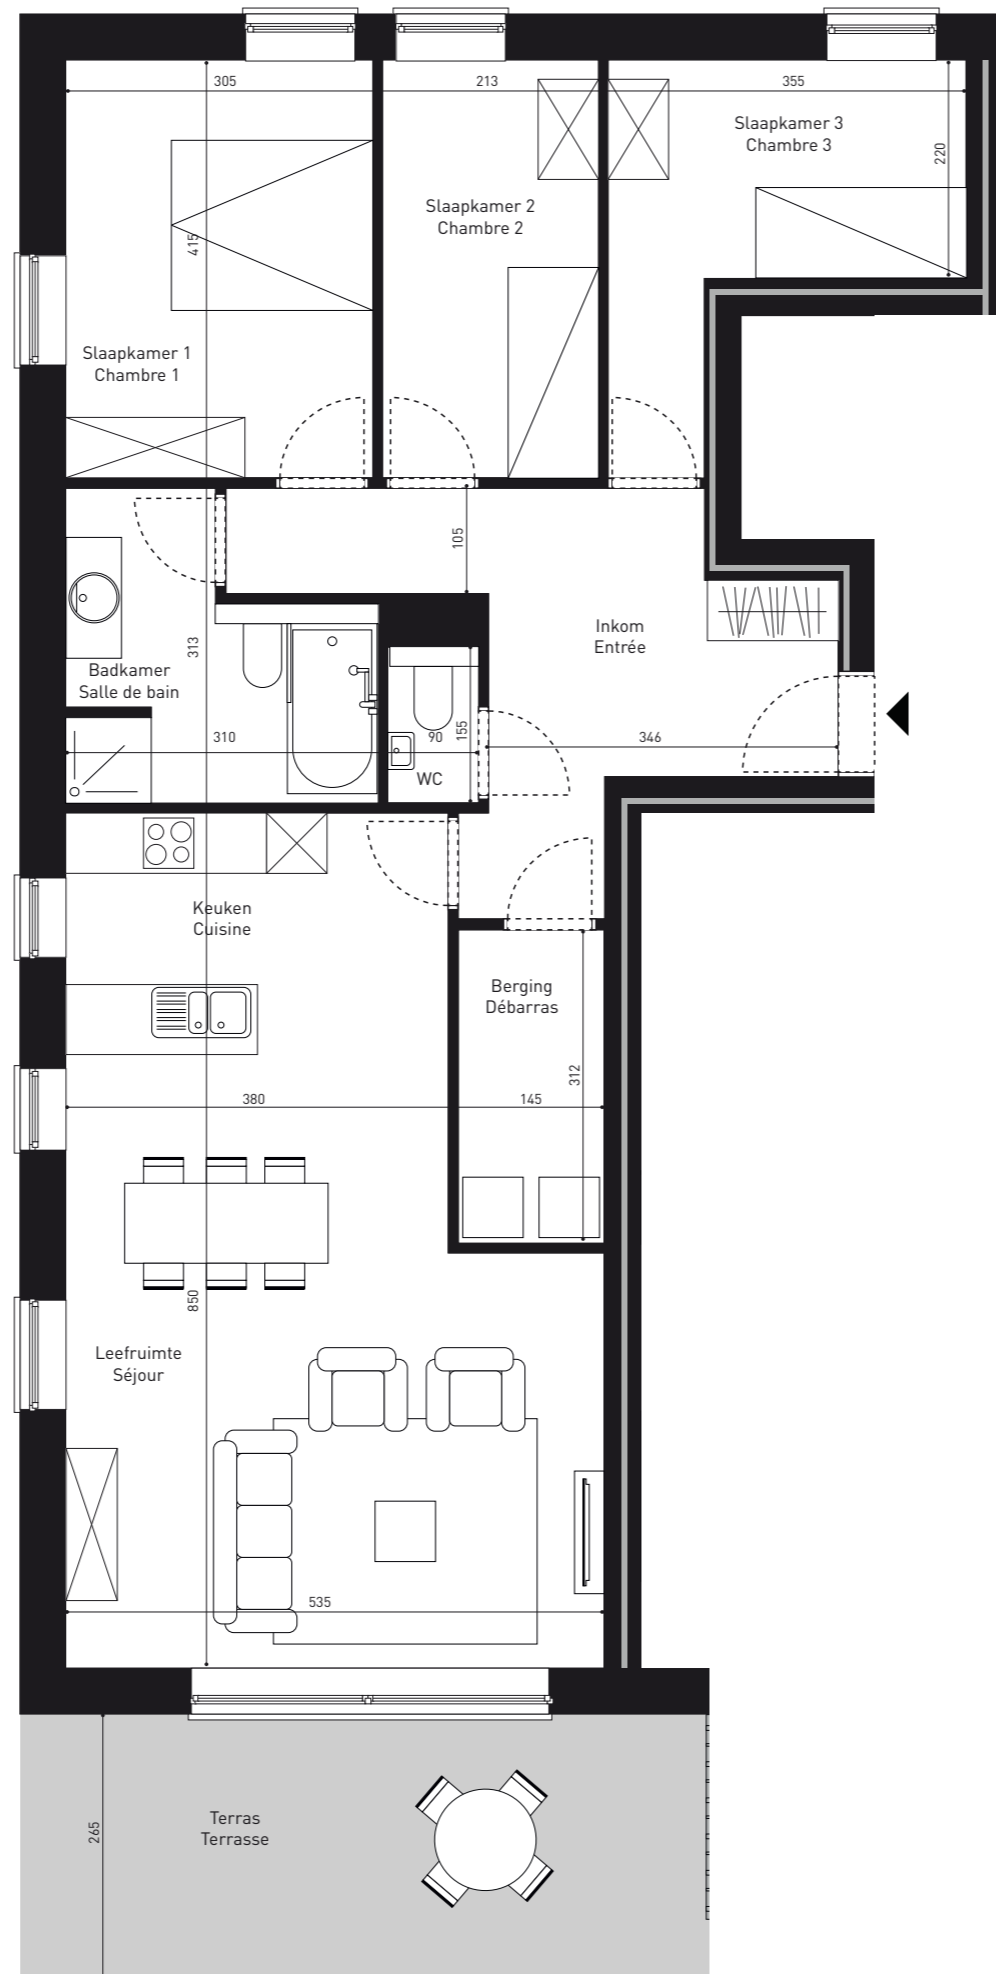

ORIGO Appartement 6.1.12

Niveau / étage	1
Bruto woonopp / surface habitable brute:	119,13 m ²
Terras opp / surface terrasse brute:	17,2 m ²
Schaal / échelle	1:75

Inplantingsplan / plan d'implantation

Gevelzicht / vue de la façade

Grondplan / plan d'étage

Maten zijn indicatief, meubels zijn ingetekend bij wijze van voorbeeld, berging wordt deels ingenomen door technieken.
Les tailles sont indicatives, les meubles sont dessinés à titre d'exemple, le stockage est en partie repris par des techniques.